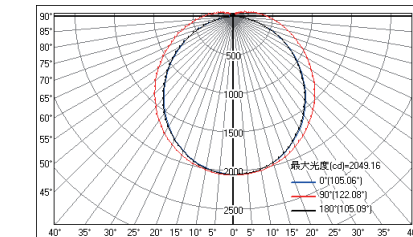

Lux at a Distance

1 m	2046 lx	362 cm	261 cm
2 m	511 lx	724 cm	522 cm
3 m	227 lx	1086 cm	783 cm
4 m	128 lx	1448 cm	1044 cm
5 m	82 lx	1810 cm	1305 cm
6 m	57 lx	2172 cm	1567 cm
7 m	42 lx	2534 cm	1828 cm
8 m	32 lx	2896 cm	2089 cm
9 m	25 lx	3258 cm	2350 cm
10 m	20 lx	3620 cm	2611 cm

Vert. Spread: 122.1 deg. Horiz. Spread: 105.1 deg.