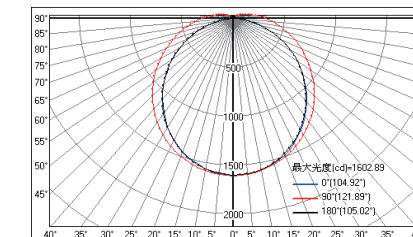

▶ 4,000lm 配光分布図

1 m	1186 lx	368 cm	269 cm
2 m	297 lx	736 cm	539 cm
3 m	132 lx	1103 cm	808 cm
4 m	74 lx	1471 cm	1077 cm
5 m	47 lx	1839 cm	1346 cm
6 m	33 lx	2207 cm	1616 cm
7 m	24 lx	2574 cm	1886 cm
8 m	19 lx	2942 cm	2154 cm
9 m	15 lx	3310 cm	2424 cm
10 m	12 lx	3678 cm	2693 cm

1 m	1599 lx	360 cm	260 cm
2 m	400 lx	720 cm	521 cm
3 m	178 lx	1080 cm	781 cm
4 m	100 lx	1440 cm	1042 cm
5 m	64 lx	1800 cm	1302 cm
6 m	44 lx	2160 cm	1562 cm
7 m	33 lx	2520 cm	1823 cm
8 m	26 lx	2880 cm	2083 cm
9 m	20 lx	3240 cm	2344 cm
10 m	16 lx	3600 cm	2604 cm