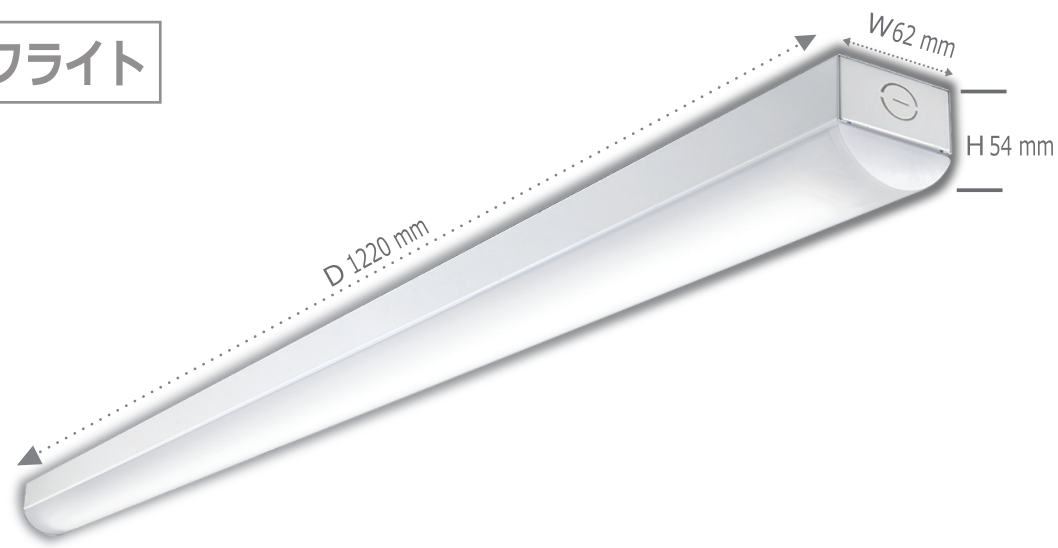

# BL-360 トラフライト

直付式	
寸法と重量 : D1220xW62xH54mm 1760g±5%	
演色性 : Ra 80(標準品) Ra 90	
全光束 : 2400lm 3200lm 4000lm 5200lm 6500lm	
色調 : 2700K 3000K 3500K 4000K 5000K(標準品) 5700K 6500K	
※標準色調5000K他色調は受注生産。効率の色調により変化します。	
調光 : DC 0 ~ 10V (標準品) PWM DALI (別途オプション) ZigBee (別途オプション) BLE (別途オプション)	
※調光については本カタログの6ページを参照して下さい。	
■ 中華民国特許 : 新型第M513325号	

■ 標準品仕様概要  
共通仕様 : 演色性 Ra80 / 色調 5000K

型番	BL-360-2402-850-10/1
消費電力	15W
全光束	2,400lm
効率	160lm/W
調光	DC 0 ~ 10V
希望小売価格	¥14,400/¥16,800調光

▶ 2,400lm / 15W (省エネ効果)

Hf 32W形 定格出力型x1灯 33W (18W)

▶ 2,400lm 配光分布図

1 m	787 lx	362 cm	260 cm
2 m	197 lx	724 cm	520 cm
3 m	97 lx	1086 cm	790 cm
4 m	49 lx	1447 cm	1039 cm
5 m	31 lx	1809 cm	1299 cm
6 m	22 lx	2171 cm	1569 cm
7 m	16 lx	2533 cm	1819 cm
8 m	12 lx	2895 cm	2079 cm
9 m	10 lx	3256 cm	2339 cm
10 m	8 lx	3618 cm	2599 cm

1 m	1009 lx	370 cm	269 cm
2 m	252 lx	740 cm	539 cm
3 m	112 lx	1110 cm	808 cm
4 m	63 lx	1480 cm	1077 cm
5 m	40 lx	1850 cm	1347 cm
6 m	28 lx	2220 cm	1616 cm
7 m	21 lx	2590 cm	1886 cm
8 m	16 lx	2960 cm	2156 cm
9 m	12 lx	3330 cm	2424 cm
10 m	10 lx	3700 cm	2694 cm