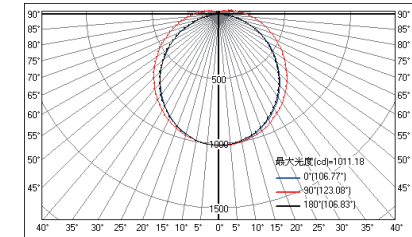

# BL-360 トラフライト

直付式	
寸法と重量 : D1220xW62xH54mm 1760g±5%	
演色性 : Ra 80(標準品) Ra 90	
全光束 : 2400lm 3200lm 4000lm 5200lm 6500lm	
色調 : 2700K 3000K 3500K 4000K 5000K(標準品) 5700K 6500K	
※標準色調5000K他色調は受注生産。効率の色調により変化します。	
調光 : DC 0 ~ 10V (標準品) PWM DALI (別途オプション) ZigBee (別途オプション) BLE (別途オプション)	
※調光については本カタログの6ページを参照して下さい。	
■ 中華民国特許 : 新型第M513325号	

■ 標準品仕様概要  
共通仕様 : 演色性 Ra80 / 色調 5000K

型番	BL-360-2402-850-10/1
消費電力	15W
全光束	2,400lm
効率	160lm/W
調光	DC 0 ~ 10V
希望小売価格	¥14,400/¥16,800調光

▶ 2,400lm / 15W (省エネ効果)

Hf 32W形 定格出力型x1灯 33W (18W)

▶ 2,400lm 配光分布図

1 m	787 lx	362 cm	260 cm
2 m	197 lx	724 cm	520 cm
3 m	97 lx	1086 cm	790 cm
4 m	49 lx	1447 cm	1039 cm
5 m	31 lx	1809 cm	1299 cm
6 m	22 lx	2171 cm	1569 cm
7 m	16 lx	2533 cm	1819 cm
8 m	12 lx	2895 cm	2079 cm
9 m	10 lx	3256 cm	2339 cm
10 m	8 lx	3618 cm	2599 cm

1 m	1009 lx	370 cm	269 cm
2 m	252 lx	740 cm	539 cm
3 m	112 lx	1110 cm	808 cm
4 m	63 lx	1480 cm	1077 cm
5 m	40 lx	1850 cm	1347 cm
6 m	28 lx	2220 cm	1616 cm
7 m	21 lx	2590 cm	1886 cm
8 m	16 lx	2960 cm	2156 cm
9 m	12 lx	3330 cm	2424 cm
10 m	10 lx	3700 cm	2694 cm