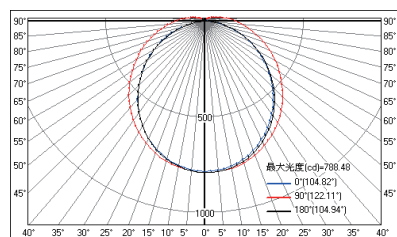

直付式	
寸法と重量 : D1220xW62xH54mm 1760g±5%	
演色性 : Ra 80(標準品) Ra 90	
全光束 : 2400lm 3200lm 4000lm 5200lm 6500lm	
色調 : 2700K 3000K 3500K 4000K 5000K(標準品) 5700K 6500K	
※標準色調5000K他色調は受注生産。効率の色調により変化します。	
調光 : DC 0 ~ 10V (標準品) PWM DALI (別途オプション) ZigBee (別途オプション) BLE (別途オプション)	
※調光については本カタログの6ページを参照して下さい。	
■ 中華民国特許 : 新型第M513325号	

■ 標準品仕様概要
共通仕様 : 演色性 Ra80 / 色調 5000K

型番	BL-360-2402-850-10/1
消費電力	15W
全光束	2,400lm
効率	160lm/W
調光	DC 0 ~ 10V
希望小売価格	¥14,400/¥16,800調光

▶ 2,400lm / 15W (省エネ効果)

Hf 32W形 定格出力型x1灯 33W (18W)

▶ 2,400lm 配光分布図

Lux at a Distance

1 m	787 lx	362 cm	260 cm
2 m	197 lx	724 cm	520 cm
3 m	97 lx	1086 cm	790 cm
4 m	49 lx	1447 cm	1039 cm
5 m	31 lx	1809 cm	1299 cm
6 m	22 lx	2171 cm	1569 cm
7 m	16 lx	2533 cm	1819 cm
8 m	12 lx	2895 cm	2079 cm
9 m	10 lx	3256 cm	2339 cm
10 m	8 lx	3618 cm	2599 cm

Vert. Spread: 122.1 deg. Horiz. Spread: 104.9 deg.

型番	BL-360-3202-850-10/1
消費電力	20W
全光束	3,200lm
効率	160lm/W
調光	DC 0 ~ 10V
希望小売価格	¥14,800/¥17,200調光

▶ 3,200lm / 20W (省エネ効果)

Hf 32W形 高出力型x1灯 44W (22W)

▶ 3,200lm 配光分布図