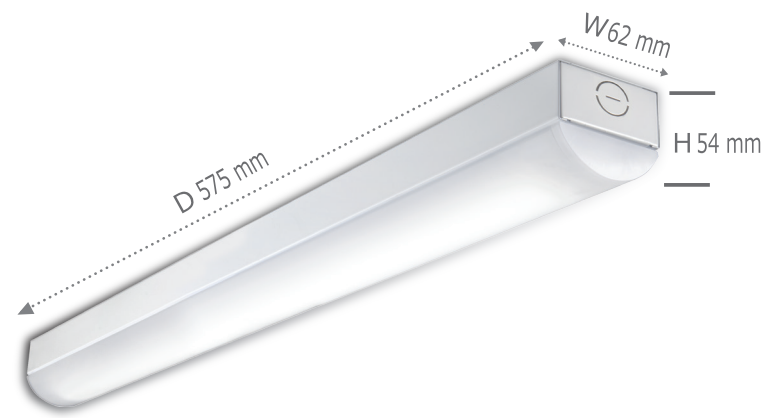

# BL-360 トラフライト

直付式	
寸法と重量 : D1220xW62xH54mm 1760g±5%	
演色性 : Ra 80(標準品) Ra 90	
全光束 : 2400lm 3200lm 4000lm 5200lm 6500lm	
色調 : 2700K 3000K 3500K 4000K 5000K(標準品) 5700K 6500K	
※標準色調5000K他色調は受注生産。効率の色調により変化します。	
調光 : DC 0 ~ 10V (標準品) PWM DALI (別途オプション) ZigBee (別途オプション) BLE (別途オプション)	
※調光については本カタログの6ページを参照して下さい。	
■ 中華民国特許 : 新型第M513325号	

■ 標準品仕様概要  
共通仕様 : 演色性 Ra80 / 色調 5000K

型番	BL-360-2402-850-10/1
消費電力	15W
全光束	2,400lm
効率	160lm/W
調光	DC 0 ~ 10V
希望小売価格	¥14,400/¥16,800調光

▶ 2,400lm / 15W (省エネ効果)

Hf 32W形 定格出力型x1灯 33W (18W)

▶ 2,400lm 配光分布図

1 m	787 lx	362 cm	260 cm
2 m	197 lx	724 cm	520 cm
3 m	97 lx	1086 cm	790 cm
4 m	49 lx	1447 cm	1039 cm
5 m	31 lx	1809 cm	1299 cm
6 m	22 lx	2171 cm	1569 cm
7 m	16 lx	2533 cm	1819 cm
8 m	12 lx	2895 cm	2079 cm
9 m	10 lx	3256 cm	2339 cm
10 m	8 lx	3618 cm	2599 cm

1 m	1009 lx	370 cm	269 cm
2 m	252 lx	740 cm	539 cm
3 m	112 lx	1110 cm	808 cm
4 m	63 lx	1480 cm	1077 cm
5 m	40 lx	1850 cm	1347 cm
6 m	28 lx	2220 cm	1616 cm
7 m	21 lx	2590 cm	1886 cm
8 m	16 lx	2960 cm	2156 cm
9 m	12 lx	3330 cm	2424 cm
10 m	10 lx	3700 cm	2694 cm