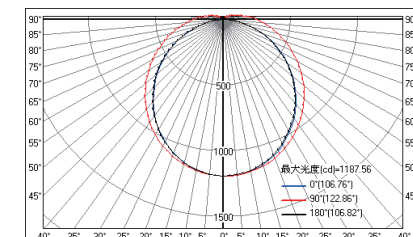

1 m	1009 lx	370 cm	269 cm
2 m	252 lx	740 cm	539 cm
3 m	112 lx	1110 cm	808 cm
4 m	63 lx	1480 cm	1077 cm
5 m	40 lx	1850 cm	1347 cm
6 m	28 lx	2220 cm	1616 cm
7 m	21 lx	2590 cm	1886 cm
8 m	16 lx	2960 cm	2156 cm
9 m	12 lx	3330 cm	2424 cm
10 m	10 lx	3700 cm	2694 cm

Vert. Spread: 123.1 deg. Horiz. Spread: 106.9 deg.

▶ 1,700lm 配光分布図

型番	BL-360-4002-850-10/1
消費電力	25W
全光束	4,000lm
効率	160lm/W
調光	DC 0 ~ 10V
希望小売価格	¥16,240/¥18,640調光

▶ 4,000lm / 25W (省エネ効果)

FLR 40W形 x2灯 85W (60W)

▶ 4,000lm 配光分布図

1 m	1186 lx	368 cm	269 cm
2 m	297 lx	736 cm	539 cm
3 m	132 lx	1103 cm	808 cm
4 m	74 lx	1471 cm	1077 cm
5 m	47 lx	1839 cm	1346 cm
6 m	33 lx	2207 cm	1616 cm
7 m	24 lx	2574 cm	1886 cm
8 m	19 lx	2942 cm	2154 cm
9 m	15 lx	3310 cm	2424 cm
10 m	12 lx	3678 cm	2693 cm