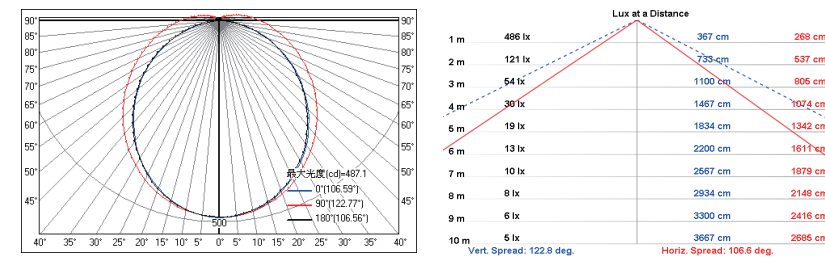

Lux at a Distance

1 m	1009 lx	370 cm	269 cm
2 m	252 lx	740 cm	539 cm
3 m	112 lx	1110 cm	808 cm
4 m	63 lx	1480 cm	1077 cm
5 m	40 lx	1850 cm	1347 cm
6 m	28 lx	2220 cm	1616 cm
7 m	21 lx	2590 cm	1886 cm
8 m	16 lx	2960 cm	2156 cm
9 m	12 lx	3330 cm	2424 cm
10 m	10 lx	3700 cm	2694 cm

Vert. Spread: 123.1 deg. Horiz. Spread: 106.9 deg.

▶ 1,700lm 配光分布図